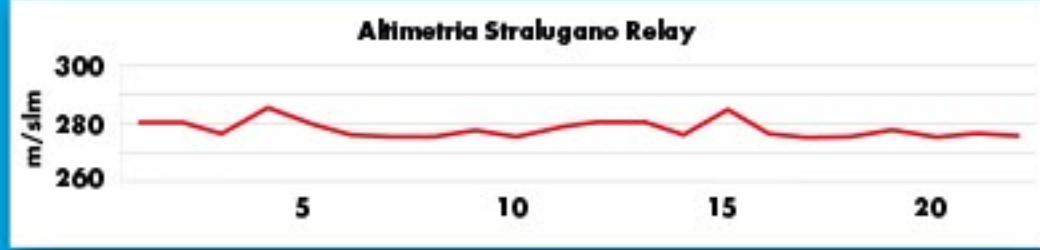

straLugano

RelayRun

- | | | | |
|--|---|--|---------------------------------|
| | Rifornimento
Verpflegung | | Corte dei bambini
Kinderwelt |
| | Spugnaggi
Schwammstellen | | WC
Toiletten |
| | Migros Pasta Party | | Spogliatoio
Garderoben |
| | Soccorso
Sanität | | Navetta
Shuttle |
| | Ritiro pettorali
Startnummernausgabe | | Massaggi
Massage |